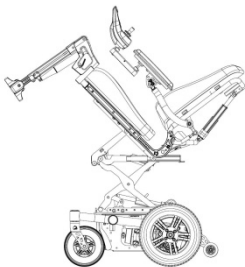

X10 SERIES ^S

Met Agilo Seating System

TüV goedgekeurd volgens EN12184:2014
Crash test volgens ISO7176-19:2008

Specificaties		RWD S
Maximaal gebruikersgewicht	kg	120
Maximale snelheid	km/h	10 / 8
Accu's	Ah	50
Totale lengte	mm	1130
Totale breedte	mm	540
Zitdiepte	mm	400 - 530
Zitbreedte	mm	360-460
Zithoogte (zonder zitkussen)	mm	390
Bodemvrijheid	mm	75
Rughoogte*	mm	500-570
Elektrische rugverstelling**	°	38
Elektrische kantelverstelling**	°	45
Elektrische lift**	mm	300
Aandrijfwielen (Puncture Protected)		3.00 X 8
Zwenkwielen (Puncture Protected)		2.80/2.50 X 4