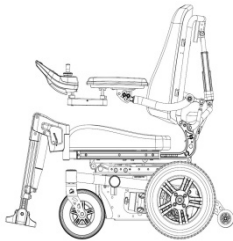

X10 SERIES ^S

Met Agilo Seating System

TüV goedgekeurd volgens EN12184:2014
Crash test volgens ISO7176-19:2008

Specificaties		RWD S
Maximaal gebruikersgewicht	kg	120
Maximale snelheid	km/h	10 / 8
Accu's	Ah	50
Totale lengte	mm	1130
Totale breedte	mm	540
Zitdiepte	mm	400 - 530
Zitbreedte	mm	360-460
Zithoogte (zonder zitkussen)	mm	390
Bodemvrijheid	mm	75
Rughoogte*	mm	500-570
Elektrische rugverstelling**	°	38
Elektrische kantelverstelling**	°	45
Elektrische lift**	mm	300
Aandrijfwielen (Puncture Protected)		3.00 X 8
Zwenkwielen (Puncture Protected)		2.80/2.50 X 4