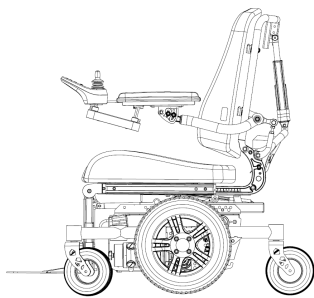

## X10 SERIES <sup>S</sup>

Met Agilo Seating System

TüV goedgekeurd volgens EN12184:2014  
Crash test volgens ISO7176-19:2008

Specificaties		MWD S
Maximaal gebruikersgewicht	kg	120
Maximale snelheid	km/h	10 / 8
Accu's	Ah	50
Totale lengte	mm	1100
Totale breedte	mm	540
Zitdiepte	mm	400 - 530
Zitbreedte	mm	360-460
Zithoogte (zonder zitkussen)	mm	390
Bodemvrijheid	mm	75
Rughoogte*	mm	500-570
Elektrische rugverstelling**	°	38
Elektrische kantelverstelling**	°	45
Elektrische lift**	mm	300
Aandrijfwiel (Puncture Protected)		3,00 X 8
Zwenkwiel (Puncture Protected)		180x45