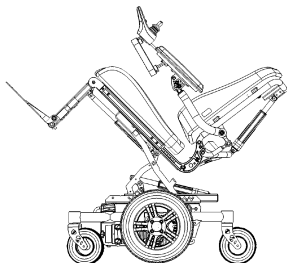

## X10 SERIES <sup>S</sup>

Met Agilo Seating System

TüV goedgekeurd volgens EN12184:2014  
Crash test volgens ISO7176-19:2008

Specificaties		MWD S
Maximaal gebruikersgewicht	kg	120
Maximale snelheid	km/h	10 / 8
Accu's	Ah	50
Totale lengte	mm	1100
Totale breedte	mm	540
Zitdiepte	mm	400 - 530
Zitbreedte	mm	360-460
Zithoogte (zonder zitkussen)	mm	390
Bodemvrijheid	mm	75
Rughoogte*	mm	500-570
Elektrische rugverstelling**	°	38
Elektrische kantelverstelling**	°	45
Elektrische lift**	mm	300
Aandrijfwiel (Puncture Protected)		3,00 X 8
Zwenkwiel (Puncture Protected)		180x45