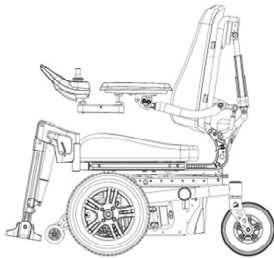

X10 SERIES ^S

Met Agilo zitsysteem

TüV goedgekeurd volgens EN12184:2014
Crash test volgens ISO7176-19:2008

Specificaties		FWD S
Maximaal gebruikersgewicht	kg	120
Maximale snelheid	km/h	10 / 8
Accu's	Ah	50
Totale lengte	mm	1100
Totale breedte	mm	540
Zitdiepte	mm	400 - 530
Zitbreedte	mm	360-460
Zithoogte (zonder zitkussen)	mm	390
Bodemvrijheid	mm	75
Rughoogte*	mm	500-570
Elektrische rugverstelling**	°	38
Elektrische kantelverstelling**	°	45
Elektrische lift**	mm	300
Aandrijfwielen (Puncture Protected)		3.00 X 8
Zwenkwielen (Puncture Protected)		2.80/2.50 X 4