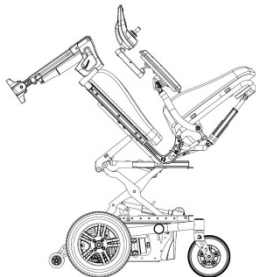

X10 SERIES ^S

Met Agilo zitsysteem

TüV goedgekeurd volgens EN12184:2014
Crash test volgens ISO7176-19:2008

Specificaties		FWD S
Maximaal gebruikersgewicht	kg	120
Maximale snelheid	km/h	10 / 8
Accu's	Ah	50
Totale lengte	mm	1100
Totale breedte	mm	540
Zitdiepte	mm	400 - 530
Zitbreedte	mm	360-460
Zithoogte (zonder zitkussen)	mm	390
Bodemvrijheid	mm	75
Rughoogte*	mm	500-570
Elektrische rugverstelling**	°	38
Elektrische kantelverstelling**	°	45
Elektrische lift**	mm	300
Aandrijfwielen (Puncture Protected)		3.00 X 8
Zwenkwielen (Puncture Protected)		2.80/2.50 X 4